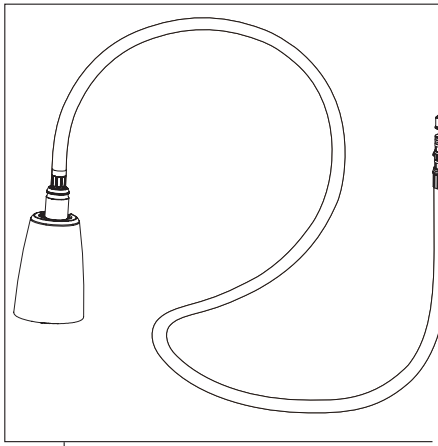

Models/Modelos/Modèles  
P88121LF-SD-W  
Series/Series/Seria

▲ Specify Finish  
Especifíque el acabado  
Précisez la Finition

**RP81769**  
Spout Ring & O-Rings  
Aro para el Surtidor y Anillos "O"  
Anneau du bec et Joints toriques

**RP81770▲**  
Handle Assembly with Set Screw,  
Button and Allen Wrench  
Ensemble de manette Avec Vis de  
fixation, Bouton et Llave Allen  
Mecanismo de llave con Tornillo de  
Ajuste, Botón y Clé Allen

**RP81776▲**  
Cap  
Embase  
Casquillo

**RP81972**  
Cartridge  
Cartouche  
Cartucho

**RP81973**  
Bonnet Nut  
Écrou de chapeau  
Tuerca bonete

**RP81768▲**  
Hose Assembly, Wand, Clip & O-Rings  
Ensamble de Manguera  
Tuyau souple