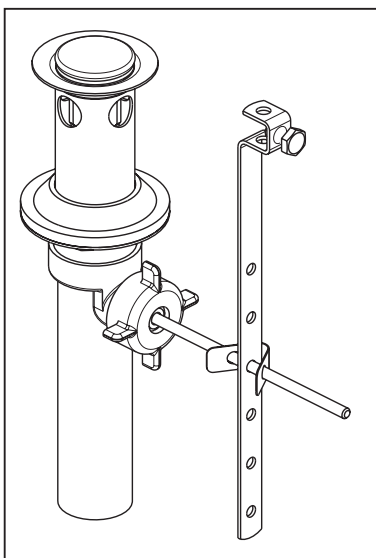

RP93976▲
Lift Rod
Barra de Alzar
Tige de Manoeuvre

RP93983▲
Handle Assemblies
Conjunto de manija
Montage de la manette

RP93982
Bonnet & Valve Cartridge, Cold Side
Bonete y Cartucho de la Válvula, Lado Frío
Chapeau et Cartouche de soupape, eau froide

RP93979-1.0
1.0 GPM (3.8 L/min)
Aerator & Wrench
Aireador y Llave
Aérateur et Clé

RP47029
Bracket
Abrazadera
Support

RP47030
Nut & Wrench
Tuerca y Llave
Écrou et clé

RP93984▲
Flange & Gasket
Brida y Empaque
Bride et Joint

RP47423
Washers (2), Nuts (2)
& Screws (4)
Arandelas (2), Tuercas (2)
y Tornillos (4)
Rondelles (2), Écrous(2)
et Vis (4)

▲ Specify Finish
Especifique el Acabado
Précisez le Fini

RP27575
Pop-Up Assembly Less Lift Rod
Ensamble del Desagüe Automático sin la barra para alzarlo
Renvoi mécanique sans la tirette