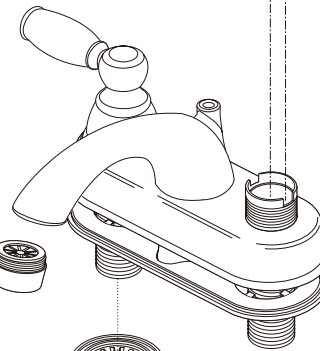

Models/Modelos/Modèles
P299675LF

▲ Specify Finish
Especifique el Acabado
Précisez le Fini

RP70276 ▲
 Lift Rod
Barra de Alzar
Tige de Manoeuvre

* ECO 1.2 GPM flow rate
 * ECO 1.2 GPM velocidad de flujo
 * ECO 1.2 GPM vitesse d'écoulement

3
RP70197 ▲
RP70197 ▲-1.2*
 Aerator
Aireador
Aérateur

RP62472 ▲
 Pop-Up Assembly Less Lift Rod
Ensamble del Desagüe Automático
Menos la Barra de Alzar
Renvoi Mécanique Sans la Tige de Manoeuvre

RP70196 ▲
 Hot & Cold Lever Handles w/Buttons & Screws
Manijas en Palanca con Botones y Tornillos de agua fría y caliente
Manettes-levers d'eau chaude et d'eau froide avec boutons et vis

RP54801
 Stem Unit Assembly, Seat & Spring, Bonnet Nut & Washer
Ensamble de la Unidad del Vástago, Asiento y Resorte, Bonete y Arandela
Obturbateur, siège et ressort, écrou à chapeau et rondelle

4

1

2

RP5412
 Locknuts
Contratuercas
Écrous de Blocage