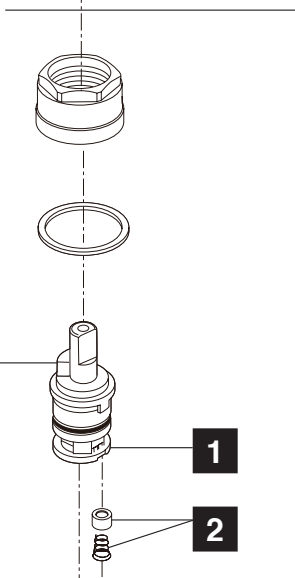

Model/Modelo/Modèle
P248LF-M

▲ Specify Finish
Especifique el Acabado
Précisez le Fini

RP70200▲
Hot & Cold Knob Handles w/Buttons & Screws
Perillas con botones y tornillos de agua fría y caliente
Manettes sphériques d'eau chaude et d'eau froide avec boutons et vis

RP70201
Stem Unit Assembly, Seat & Spring, Bonnet Nut & Washer
Ensamble de la Unidad del Vástago, Asiento y Resorte, Bonete y Arandela
Obturateur, siège et ressort, écrou à chapeau et rondelle

RP1723▲
Plug Button
Botón del Tapón
Bouton