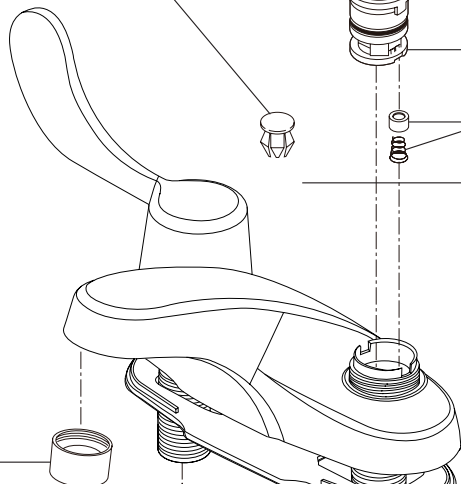

Model/Modelo/Modèle
P248LF-M

▲ Specify Finish
Especifique el Acabado
Précisez le Fini

RP70200▲
Hot & Cold Knob Handles w/Buttons & Screws
Perillas con botones y tornillos de agua fría y caliente
Manettes sphériques d'eau chaude et d'eau froide avec boutons et vis

RP70201
Stem Unit Assembly, Seat & Spring, Bonnet Nut & Washer
Ensamble de la Unidad del Vástago, Asiento y Resorte, Bonete y Arandela
Obturateur, siège et ressort, écrou à chapeau et rondelle

RP1723▲
Plug Button
Botón del Tapón
Bouton