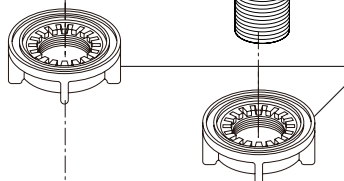

Model/Modelo/Modèle
P248LF-M

▲ Specify Finish
Especifique el Acabado
Précisez le Fini

RP70200▲
Hot & Cold Knob Handles w/Buttons & Screws
Perillas con botones y tornillos de agua fría y caliente
Manettes sphériques d'eau chaude et d'eau froide avec boutons et vis

RP70201
Stem Unit Assembly, Seat & Spring, Bonnet Nut & Washer
Ensamble de la Unidad del Vástago, Asiento y Resorte, Bonete y Arandela
Obturateur, siège et ressort, écrou à chapeau et rondelle

RP1723▲
Plug Button
Botón del Tapón
Bouton

3
RP62782▲
Aerator
Aireador
Aérateur

RP5412
Locknuts
Contratuercas
Écrous de Blocage

RP5404
Coupling Nuts
Tuercas de Acoplamiento
Écrous de Raccordement

RP60466▲
Grid Strainer
(with overflow holes)
Tamiz de la rejilla
(con los agujeros del desbordamiento)
Tamis de grille
(avec des trous de débordement)