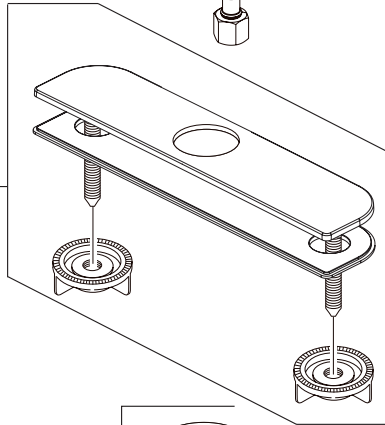

RP100112
 Retainer & O-Rings
 Aro para el Surtidor y Anillos "O"
 Anneau du bec et Joints toriques

4
RP63206
 Cartridge Assembly
 Ensemble del Cartucho
 Cartouche

RP93994▲
 Set Screw & Handle
 Tornillo de Presión y Manija
 Vis de calage et Manette

RP93995▲
 Bonnet Nut & Cap
 Bonete y Casquete
 Chapeau et Embase

RP63207
 Weight Assembly
 Ensemble de la Pesa
 Poids

RP93991▲
 (sold separately/Se vende por separado/Vendu séparément)
 Escutcheon, Baseplate & Mounting Nuts
 Chapa, Placa y Tuercas
 Plaque de finition, Plaque et écrous