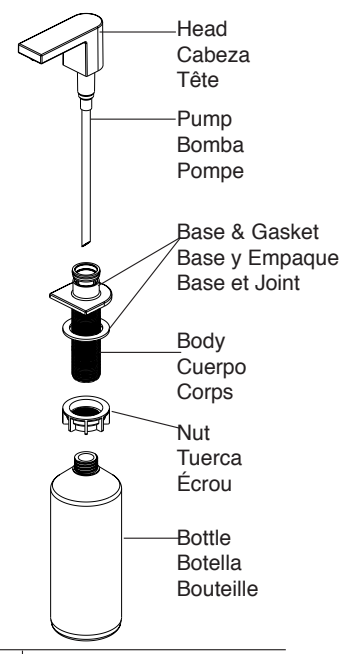

RP100112
 Retainer & O-Rings
 Aro para el Surtidor y Anillos "O"
 Anneau du bec et Joints toriques

4
RP63206
 Cartridge Assembly
 Ensemble del Cartucho
 Cartouche

RP93994▲
 Set Screw & Handle
 Tornillo de Presión y Manija
 Vis de calage et Manette

RP93995▲
 Bonnet Nut & Cap
 Bonete y Casquete
 Chapeau et Embase

RP63207
 Weight Assembly
 Ensemble de la Pesa
 Poids

RP93991▲
 (sold separately/Se vende por separado/Vendu séparément)
 Escutcheon, Baseplate & Mounting Nuts
 Chapa, Placa y Tuercas
 Plaque de finition, Plaque et écrous

RP63208
 Mounting Kit
 Juego de piezas para la
 instalación Kit de montage

RP93100▲
 (sold separately/Se vende por separado/
 Vendu séparément)
 Dispenser Assembly (complete)
 Ensemble del Surtidor (completo)
 Distributeur (complet)