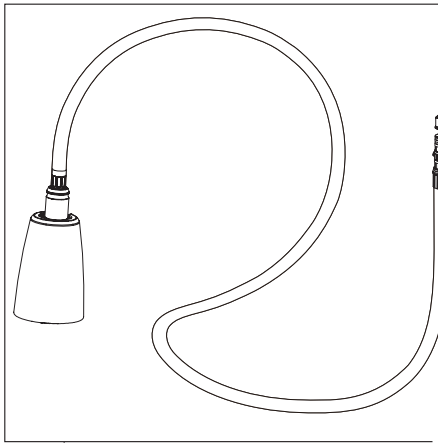

Models/Modelos/Modèles
P7901LF-SD-W
P7901LF-SSSD-W
Series/Series/Seria

▲ Specify Finish
Especifique el acabado
Précisez la Finition

RP81770▲
Handle Assembly with Set Screw,
Button and Allen Wrench
Ensemble de manette Avec Vis de
fixation, Bouton et Llave Allen
Mecanismo de llave con Tornillo de
Ajuste, Botón y Clé Allen

RP81769
Spout Ring & O-Rings
Aro para el Surtidor y Anillos "O"
Anneau du bec et Joints toriques

RP81776▲
Cap
Embase
Casquillo

RP81972
Cartridge
Cartouche
Cartucho

RP81973
Bonnet Nut
Écrou de chapeau
Tuerca bonete

RP100308▲
Hose Assembly, Wand, Clip & O-Rings
Ensamble de Manguera
Tuyau souple

RP81771▲
Escutcheon & Base Plate (3 Hole)
Chapetón y Placa de Base (3 agujeros)
Boîtier et Plaque de Finition (3 trous)

RP81974
Zinc Weights and Screws
Pesas de Cinc y Tornillos
Poids en plomb et vis

RP81773
Wrench
Llave
Rondelle