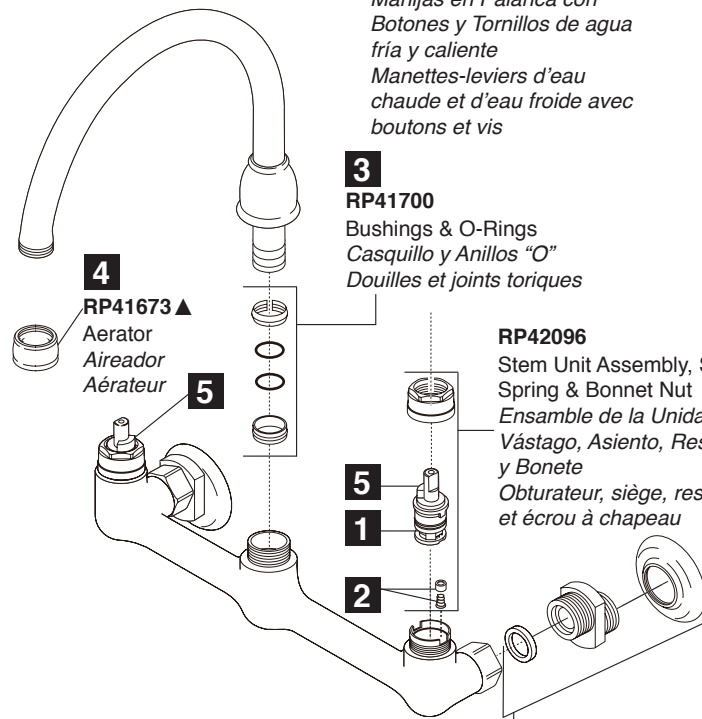

Model/Modelo/Modèle

P299305LF

▲ *Specify Finish*
Especifique el Acabado
Précisez le Fini

RP70196 ▲
 Hot & Cold Lever Handles w/
 Buttons & Screws
Manijas en Palanca con
Botones y Tornillos de agua
fría y caliente
Manettes-levers d'eau
chaude et d'eau froide avec
boutons et vis

3
RP41700
 Bushings & O-Rings
Casquillo y Anillos "O"
Douilles et joints toriques

4
RP41673 ▲
 Aerator
Aireador
Aérateur

RP42096
 Stem Unit Assembly, Seat,
 Spring & Bonnet Nut
Ensamble de la Unidad del
Vástago, Asiento, Resorte
y Bonete
Obtuteur, siège, ressort
et écrou à chapeau

5
1

2

RP54803 ▲
 Adjustable Offset Connector,
 Gasket Seal and Trim
Conector acodado ajustable,
Empaque y Accesorio
Raccord désaxé, joint et
 finition