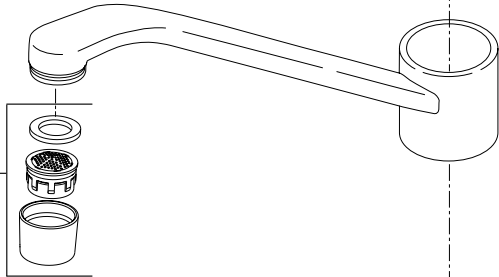

Model/Modelo/Modèle
P299201LF, P299208LF, P299501LF,
P299508LF & P299508LF-W

▲ Specify Finish
 Especificque el Acabado
 Précisez le Fini

RP70198▲
 Hot & Cold Lever Handles w/Set Screws
 Manijas en palanca de agua fría y caliente con tornillos de ajuste
 Manettes-leviers d'eau chaude et d'eau froide avec vis de calage

RP70253▲
 Spout Cap, Plug & O-Ring
 Casquete de la Salida, Tapón y Anillo "O"
 Écrou du Bec, Bouchon et Joint Toriques

RP70264
 Knob Handles w Buttons & Screws (Hot & Cold)
 Perillas con Botones y Tornillos (Caliente y Fría)
 Manettes sphériques avec Boutonset Vis (chaude et froide)

6
RP70252▲
 Aerator
 Aireador
 Aérateur

RP71445
 Stem Unit Assembly, Seat & Spring, Bonnet Nut & Washer
 Ensamble de la Unidad del Vástago, Asiento y Resorte, Bonete y Arandela
 Obturateur, siège et ressort, écrou à chapeau et rondelle