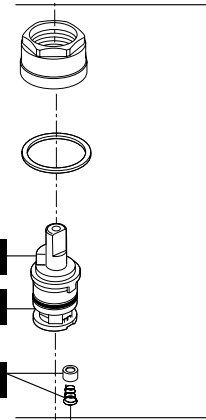

Model/Modelo/Modèle
P299201LF, P299208LF, P299501LF,
P299508LF & P299508LF-W

▲ Specify Finish
 Especificque el Acabado
 Précisez le Fini

RP70198▲
 Hot & Cold Lever Handles w/Set Screws
 Manijas en palanca de agua fría y caliente con tornillos de ajuste
 Manettes-leviers d'eau chaude et d'eau froide avec vis de calage

RP70253▲
 Spout Cap, Plug & O-Ring
 Casquete de la Salida, Tapón y Anillo "O"
 Écrou du Bec, Bouchon et Joint Toriques

RP70264
 Knob Handles w Buttons & Screws (Hot & Cold)
 Perillas con Botones y Tornillos (Caliente y Fría)
 Manettes sphériques avec Boutonset Vis (chaude et froide)

6
RP70252▲
 Aerator
 Aireador
 Aérateur

RP71445
 Stem Unit Assembly, Seat & Spring, Bonnet Nut & Washer
 Ensamble de la Unidad del Vástago, Asiento y Resorte, Bonete y Arandela
 Obturateur, siège et ressort, écrou à chapeau et rondelle