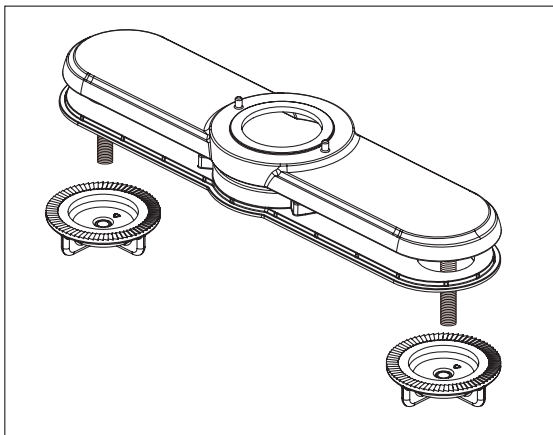

▲ Specify Finish  
Especifique el Acabado  
Précisez le Fini

Models/Modelos/Modèles  
P1923LF▲  
Series/Series/Seria

**RP100269-1.5**  
**1.5 GPM (5.7 L/min)**  
Aerator Assembly  
Aireador  
Aérateur

**RP100271▲**  
Bonnet Nut & Cap  
Écrou de chapeau et Embase  
Tuerca bonete y Casquillo

**RP76699**  
Cartridge  
Cartouche  
Cartucho

**RP63208**  
Mounting Kit  
Juego de piezas para la  
instalación Kit de montaje

**RP100270▲**  
Handle Kit  
Conjunto de manija  
Montage de la manette

**RP100095▲**  
**(sold separately/Se vende por separado/  
Vendu séparément)**  
Escutcheon, Baseplate & Mounting Nuts (3 Hole)  
Chapa, Placa y Tuercas (3 agujeros)  
Plaque de finition, Plaque et écrous (3 trous)