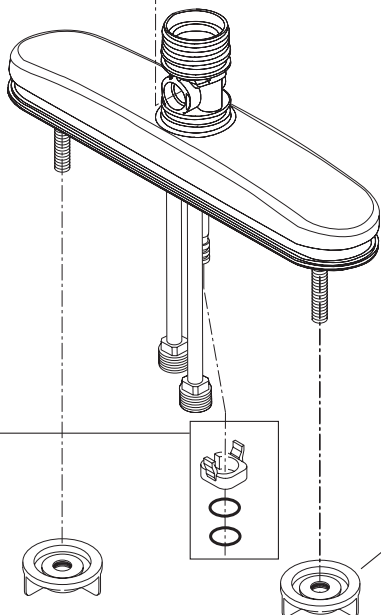

RP77763 ▲
Repair Kit
Equipo/Herramientas para reparaciones
Kit de réparation

RP70234 ▲
Spray, Hose Assembly & Spray Support
Ensamble de la Rociador, Manguera y Soporte
Douchette, Tuyau Souple et Support

6
RP79315 ▲
Aerator
Aireador
Aérateur

RP79316
Diverter Assembly, O-Rings & Slip Ring
Ensamble del Desviador, Anillos "O" y Anillo de Frotamiento
Dérivation, Joints Toriques et Anneau de Friction

RP60121
Blocks & O-Rings
Bloques y Aros-O
Blocs de fixation et joints toriques

RP41667
Locknuts
Contratuercas
Écrous de Blocage
For deck mount models
Para modelos con montura
Pour modèles se montant sur la surface adjacente

RP47423
Washer, Nut & Screws
Arandelas, Tuerca y Tornillos
Rondelle, Écrou et Vis
For single hole mount models
Para modelos con instalación de un hoyo
Pour modèles se montant dans un seul trou