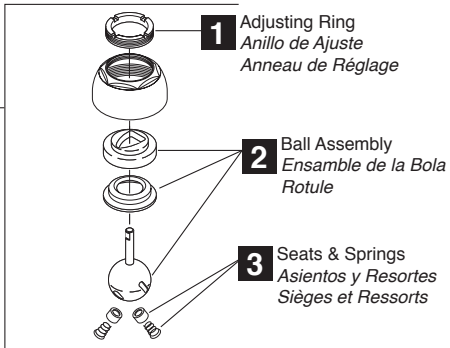

Models/Modelos/Modèles
P188201LF, P188201LF-SS
P188501LF, P188501LF-SS
Series/Series/Seria

RP79314 ▲
Handle w/Set Screw & Button
Manija con Tornillo de Ajuste y Botón
Manette avec Vis de Calage et Bouton

RP77763 ▲
Repair Kit
Equipo/Herramientas para reparaciones
Kit de réparation

RP70234 ▲
Spray, Hose Assembly & Spray Support
Ensamble de la Rociador, Manguera y Soporte
Douchette, Tuyau Souple et Support

6
RP79315 ▲
Aerator
Aireador
Aérateur

RP79316
Diverter Assembly, O-Rings & Slip Ring
Ensamble del Desviador, Anillos "O" y Anillo de Frotamiento
Dérivation, Joints Toriques et Anneau de Friction

RP60121
Blocks & O-Rings
Bloques y Aros-O
Blocs de fixation et joints toriques

RP41667
Locknuts
Contratuercas
Écrous de Blocage
For deck mount models
Para modelos con montura
Pour modèles se montant sur la surface adjacente

RP47423
Washer, Nut & Screws
Arandelas, Tuerca y Tornillos
Rondelle, Écrou et Vis
For single hole mount models
Para modelos con instalación de un hoyo
Pour modèles se montant dans un seul trou