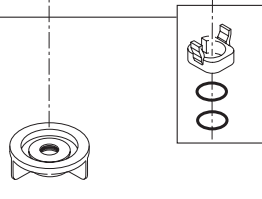

RP77763 ▲
Repair Kit
Equipo/Herramientas para reparaciones
Kit de réparation

RP70234 ▲
Spray, Hose Assembly & Spray Support
Ensamble de la Rociador, Manguera y Soporte
Douchette, Tuyau Souple et Support

6
RP79315 ▲
Aerator
Aireador
Aérateur

RP79316
Diverter Assembly, O-Rings & Slip Ring
Ensamble del Desviador, Anillos "O" y Anillo de Frotamiento
Dérivation, Joints Toriques et Anneau de Friction

RP60121
Blocks & O-Rings
Bloques y Aros-O
Blocs de fixation et joints toriques