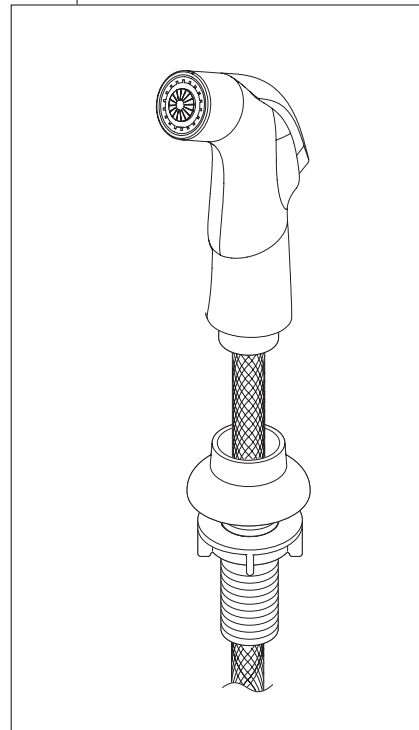

RP70234 ▲
Spray, Hose Assembly & Spray Support
Ensamble de la Rociador, Manguera y Soporte
Douchette, Tuyau Souple et Support