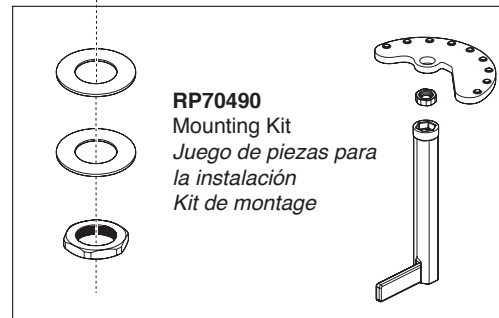

MODELS / MODELOS / MODÈLES
P188102LF, P188102LF-SD & P188102LF-SD-W

*** RP50447 ▲**
 Hose, Weight, Hose Clip & Pull Down
 Head Manguera, el pesa, clip de la
 manguera y cabeza del rociador
 Flexible, la masselotte, agrafe de
 tuyau et tête de pulvérisation

RP50448 ▲
 Aerator
 Aireador
 Aérateur

RP50446 ▲
 Handle w/Set Screw and
 Button
 Manija en Palanca con T
 ornillo de Ajuste y Botón
 Manette avec Vis de Calage
 et Bouton

RP44123 ▲
 Repair Kit
 Equipo/Herramientas
 para reparaciones Kit de
 réparation