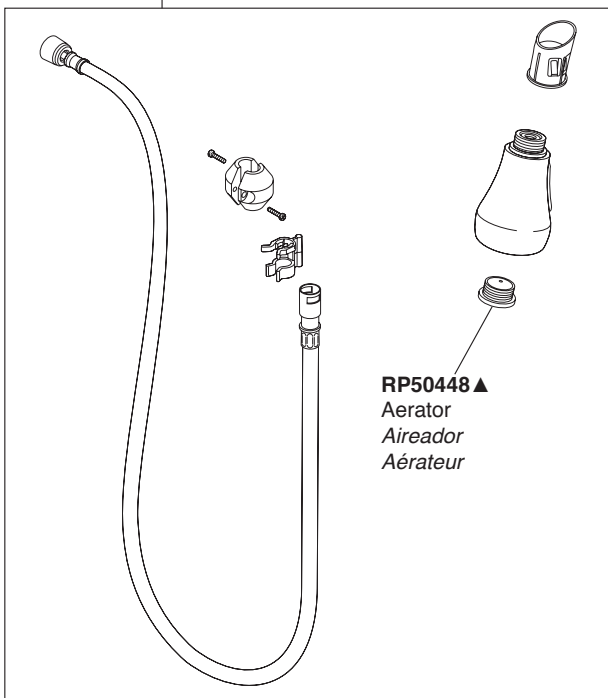

MODELS / MODELOS / MODÈLES
P188102LF, P188102LF-SD & P188102LF-SD-W

*** RP50447 ▲**
 Hose, Weight, Hose Clip & Pull Down
 Head Manguera, el pesa, clip de la
 manguera y cabeza del rociador
 Flexible, la masselotte, agrafe de
 tuyau et tête de pulvérisation

RP50448 ▲
 Aerator
 Aireador
 Aérateur

RP50446 ▲
 Handle w/Set Screw and
 Button
 Manija en Palanca con T
 ornillo de Ajuste y Botón
 Manette avec Vis de Calage
 et Bouton

RP44123 ▲
 Repair Kit
 Equipo/Herramientas
 para reparaciones Kit de
 réparation

RP70490
 Mounting Kit
 Juego de piezas para
 la instalación
 Kit de montage

RP5454
 Coupling Nuts
 (Not supplied in some models)
 Tuercas de Acoplamiento
 (No proporcionadas en algunos modelos)
 Écrous de Raccordement
 (Non fournis dans certains modèles)

RP70710 ▲
 Dispenser Assembly
 (Not supplied in some models)
 Ensamble del Surtidor
 (No proporcionadas en algunos modelos)
 Distributeur
 (Non fournis dans certains modèles)

▲ Specify Finish
 Especifique el Acabado
 Précisez le Fini