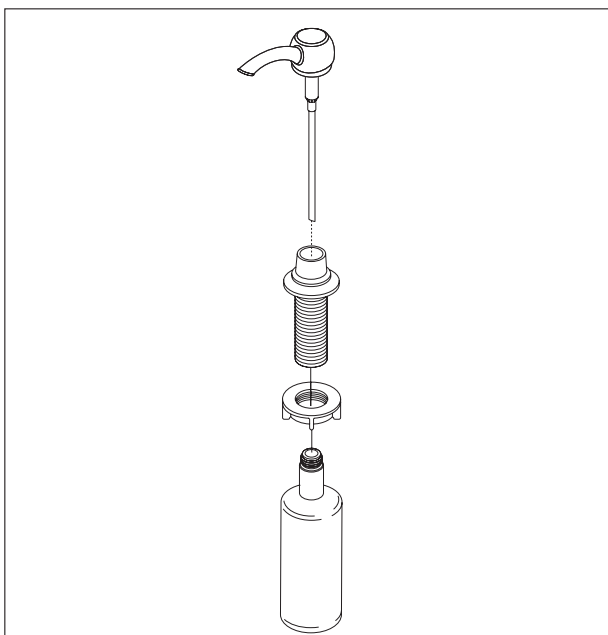

MODELS / MODELOS / MODÈLES
P188102LF, P188102LF-SD & P188102LF-SD-W

*** RP50447 ▲**
 Hose, Weight, Hose Clip & Pull Down
 Head Manguera, el pesa, clip de la
 manguera y cabeza del rociador
 Flexible, la masselotte, agrafe de
 tuyau et tête de pulvérisation

RP50448 ▲
 Aerator
 Aireador
 Aérateur

RP50446 ▲
 Handle w/Set Screw and
 Button
 Manija en Palanca con T
 ornillo de Ajuste y Botón
 Manette avec Vis de Calage
 et Bouton

RP44123 ▲
 Repair Kit
 Equipo/Herramientas
 para reparaciones Kit de
 réparation

RP70490
 Mounting Kit
 Juego de piezas para
 la instalación
 Kit de montage

RP5454
 Coupling Nuts
 (Not supplied in some models)
 Tuercas de Acoplamiento
 (No proporcionadas en algunos modelos)
 Écrous de Raccordement
 (Non fournis dans certains modèles)